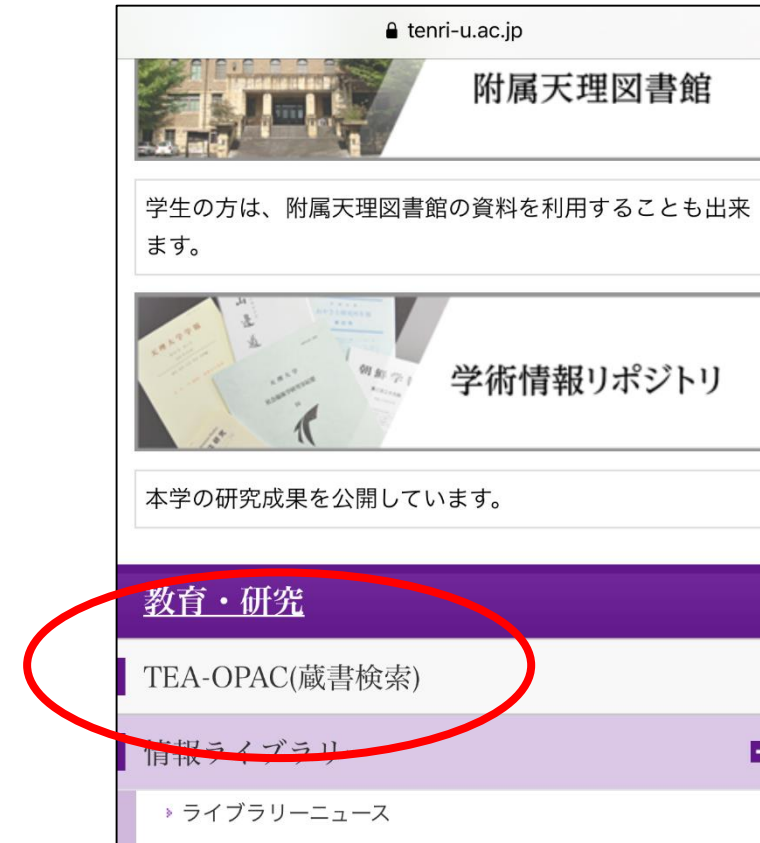

1.天理図書館 と 情報ライブラリー

○ 情報ライブラリーOPAC

天理大学HP > 情報ライブラリー > TEA-OPAC