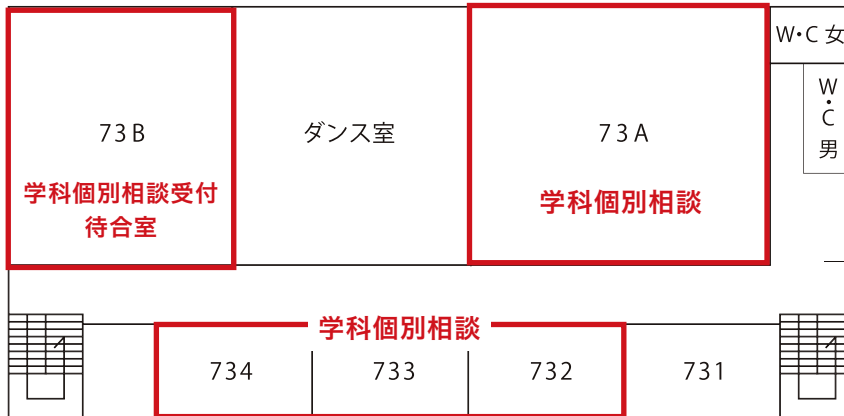

体育学部
キャンパス

-  受付
-  シャトルバス乗降所

体育学部
キャンパス

7号棟 3階

7号棟 1階