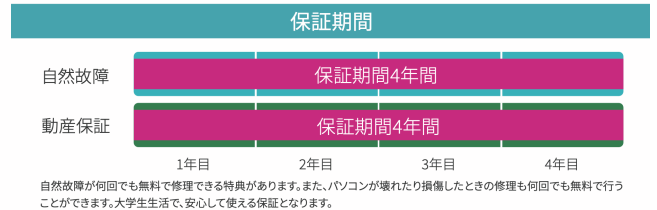

パソコンご購入からお引き渡しまで

■ 以下の方法からご購入下さい。

●ご購入方法①

同封の振込用紙に住所、学生様のお名前、電話番号をご記入の上、最寄の郵便局・ゆうちょ銀行にて**131,200円**をお払込みください。期限は3/14(金)まで。

赤枠内に振込人名、学生名、住所、電話番号をご記入ください

●ご購入方法③

下記二次元コードのオンラインストアでご購入いただけます。お支払いはオンラインストア内でご選択ください。オンラインストアでの販売価格は手数料を含み**134,200円(税込)**となりますのでご注意ください。また配送は致しません。