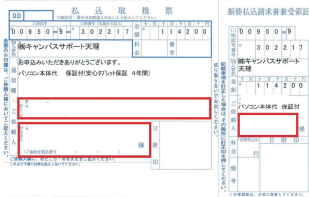

パソコンご購入からお引き渡しまで

■ 以下の方法からご購入下さい。

●ご購入方法①

同封の振込用紙に住所、学生様のお名前、電話番号をご記入の上、最寄の郵便局・ゆうちょ銀行にて**131,200円**をお払込みください。期限は3/14(金)まで。

赤枠内に振込人名、学生名、住所、電話番号をご記入ください

●ご購入方法③

下記二次元コードのオンラインストアでご購入いただけます。お支払いはオンラインストア内でご選択ください。オンラインストアでの販売価格は手数料を含み**134,200円(税込)**となりますのでご注意ください。また配送は致しません。