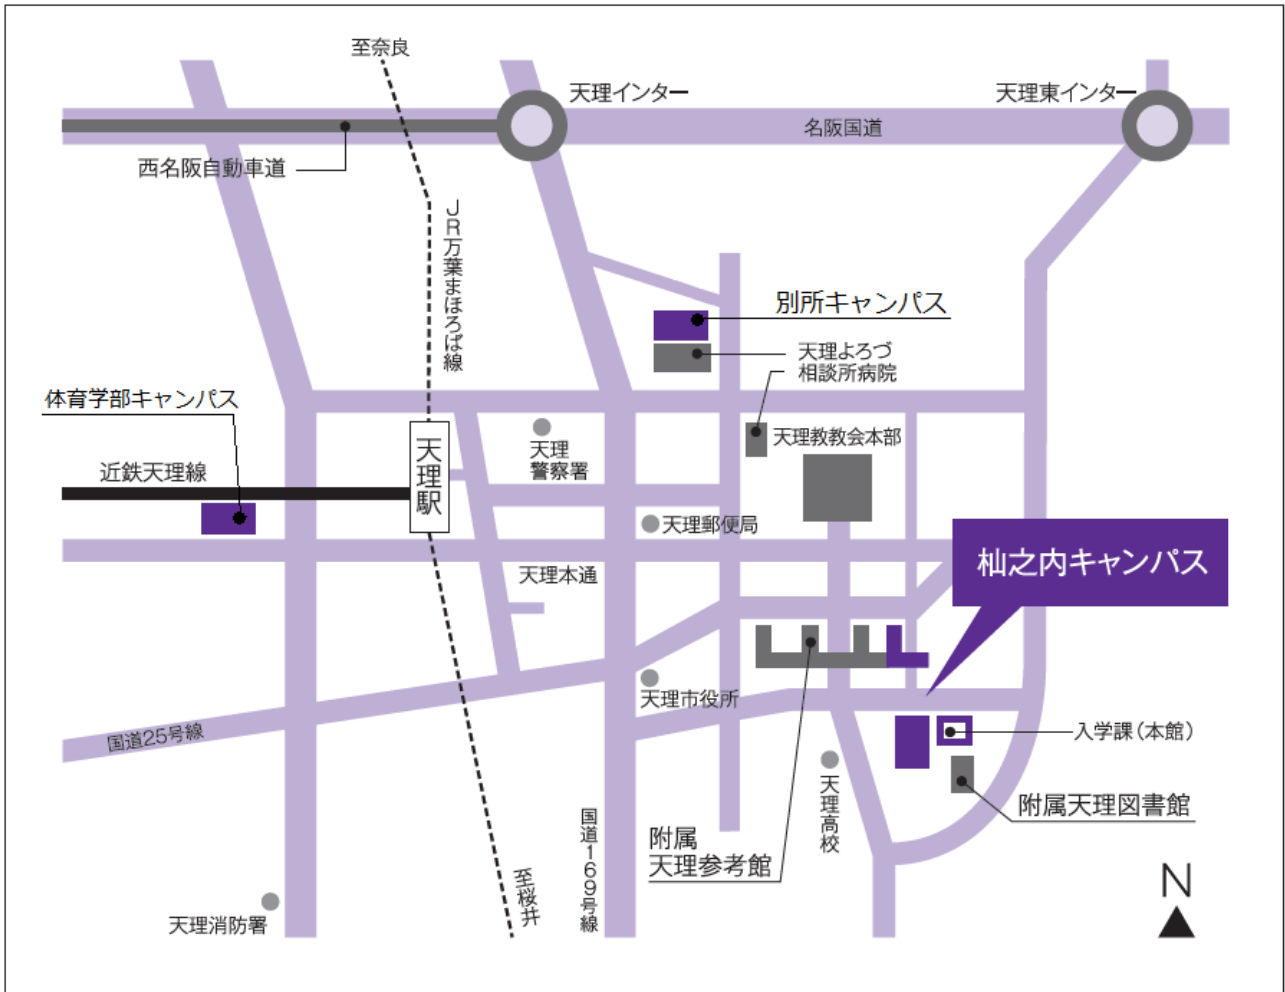

《天理大学 試験会場案内図・交通略図》

人文学部・国際学部・体育学部・医療学部・・・ 柚之内キャンパス試験場

柚之内キャンパス試験場

天理市柚之内町1050 (近鉄・JR 天理駅から東へバス約8分または徒歩約25分)

当日の臨時バスの運行

試験当日は、以下のとおり、天理駅前と天理大学柚之内キャンパスのあいだで、臨時バス（奈良交通バス）が運行されます。天理駅前乗り場①番から出発します。試験会場は受験票を確認の上、間違えないようにしてください。

バスの運賃は、有料で220円となります。

12月14日(土)	天理駅 (駅前バス1番乗り場)	←→	天理大学柚之内キャンパス
天理駅 発	9:15		11:30
天理大学柚之内キャンパス 発	11:40		14:10