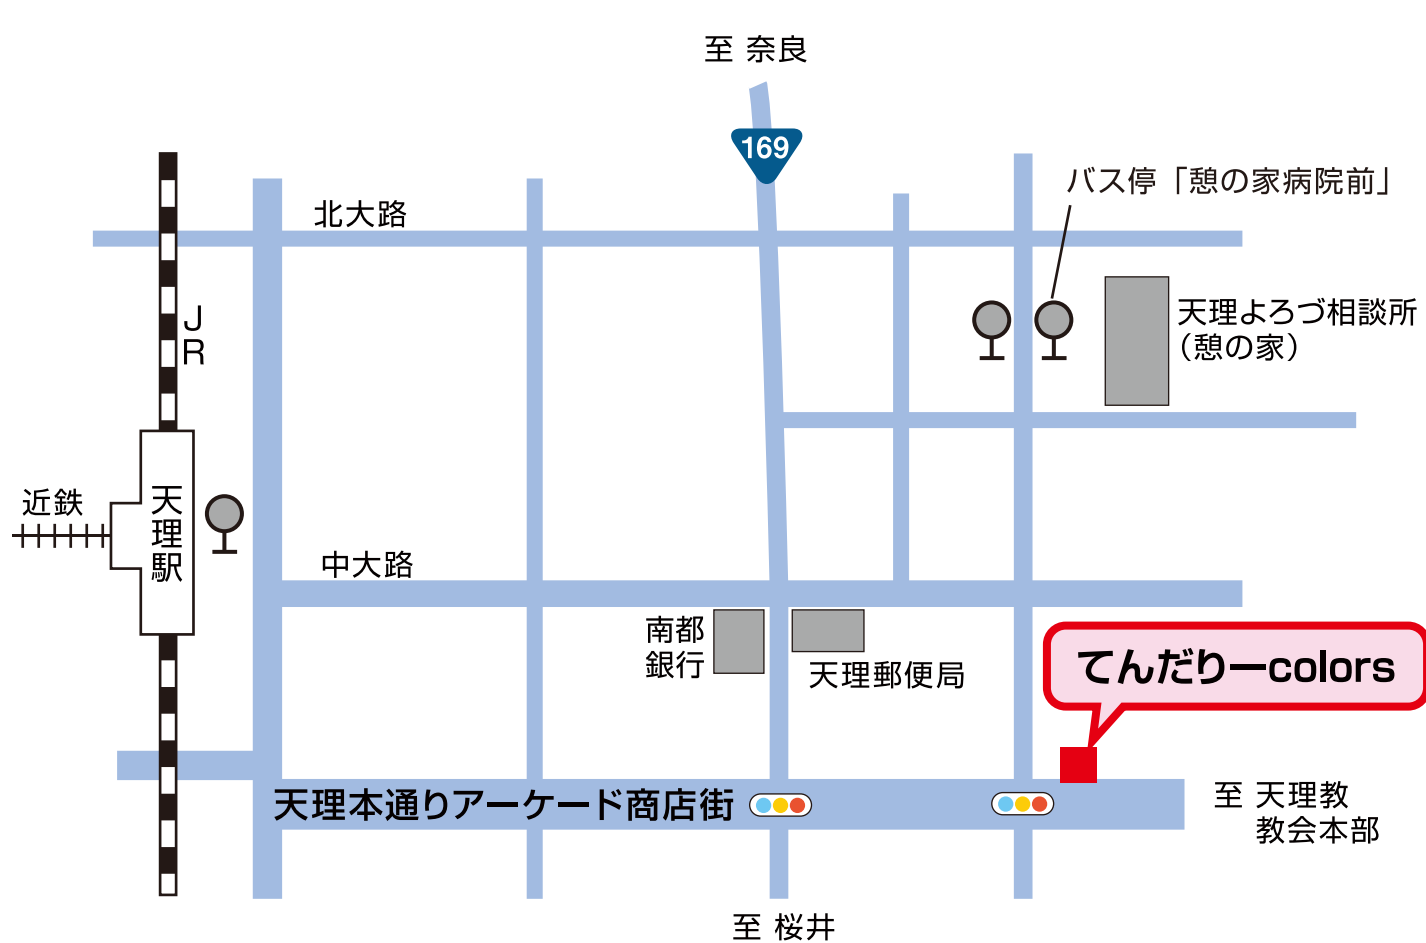

てんだりーcolors カラス 周辺地図

奈良県天理市三島町 388-3 天理本通りアーケード商店街 中央付近

■電車→ 近鉄・JR 天理駅 東へ徒歩8分

■なら交通路線バス→ 天理駅より JR 奈良駅方面 (83・82 番) 行き、シャープ総合開発センター (55 番) 方面行きにて「憩の家病院前」下車
南へ徒歩3分