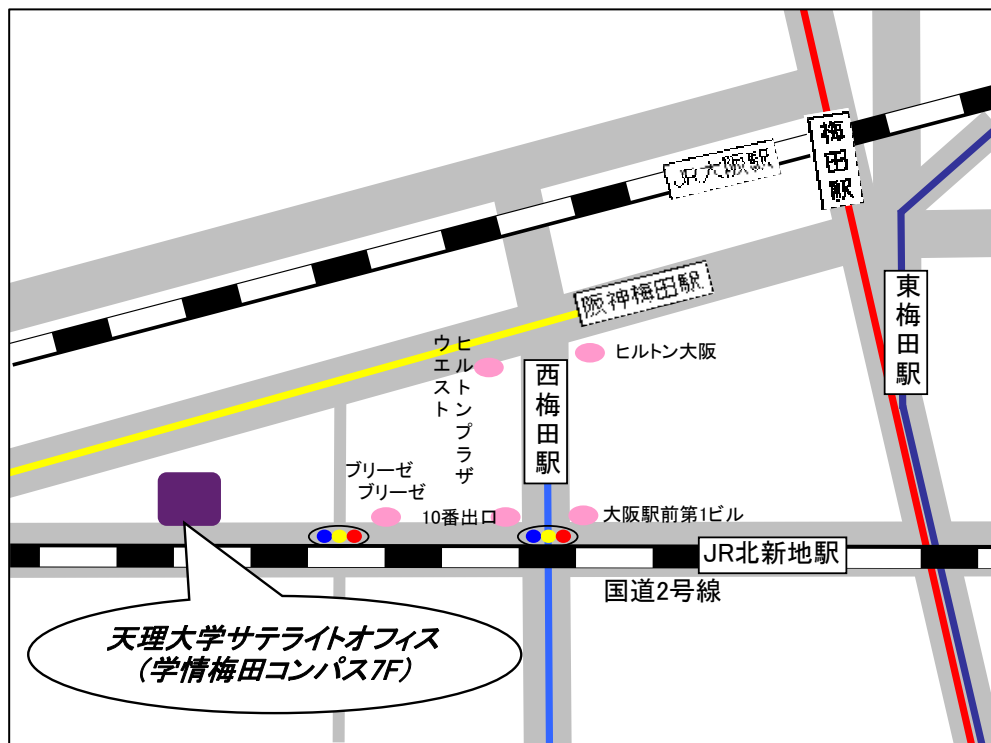

「梅田サテライトオフィス語学講座」時間割

韓国語 以下の5コマから1コマ選んでください。

1. <火曜日> ①13:00~14:30・・・金宝英
   ②15:00~16:30・・・金宝英
   ③19:00~20:30・・・松尾勇
   <水曜日> ④19:00~20:30・・・金宝英
   <金曜日> ⑤15:00~16:30・・・金宝英

中国語 以下の1コマのみです。

1. <月曜日> ①19:00~20:30・・・松本充豊

天理大学サテライトオフィス周辺地図

- ・地下鉄四つ橋線「西梅田」駅より徒歩約4分
- ・阪神「梅田」駅より徒歩約7分
- ・JR東西線「北新地」駅より徒歩約5分
- ・JR「大阪」駅より徒歩約7分

〒530-0001 大阪市北区梅田2-5-10 学情梅田コンパス7F
TEL 06-7664-8030 / FAX 06-7664-8031
E-mail : osaka-so@sta.tenri-u.ac.jp